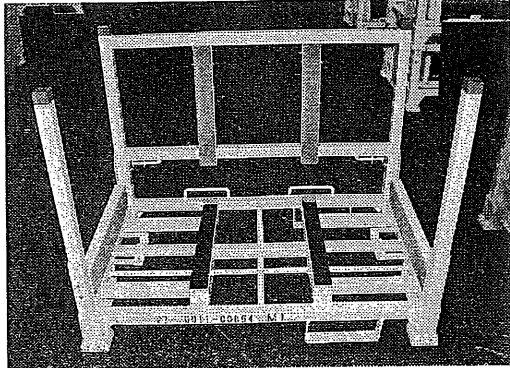

## 国内外のガラス搬送費削減

ガラス搬送用パレット(下はガラス積載時)

美浜(東京都港区、美濱社社長)はこのほど、産業用・建築用ガラスを搬送するためのパレットのレンタルを開始した。

レンタルパレットを使用することで環境負荷を低減でき、梱包(こんぼう)材・輸送コストを削減できる。自社で作製す

る必要がなくなり、パレットを置くスペースも不要になる。ガラスを木箱で梱包して輸出する場合、は梱包する手間が省け、

輸入する場合は開梱する際に発生する廃棄物がなくなる。